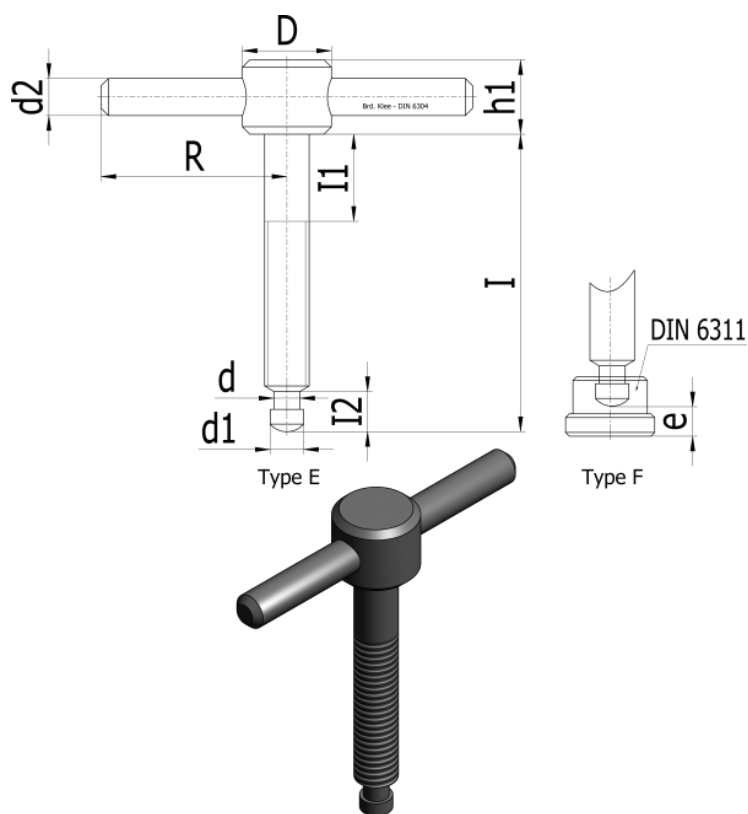

Varenummer: 20473630
 Beskrivelse: E+G
 Spændeskruer DIN 6304-M 6-50-E

Mål

d1	= M 6	l3 = 50
d2	= 12	l4 = 10
d3	= 5	l5 = 2.2
d4 h11	= 4.5	z = 5.4
l1	=	
l1	= 50	
l1	= 40	
l2	= 10	